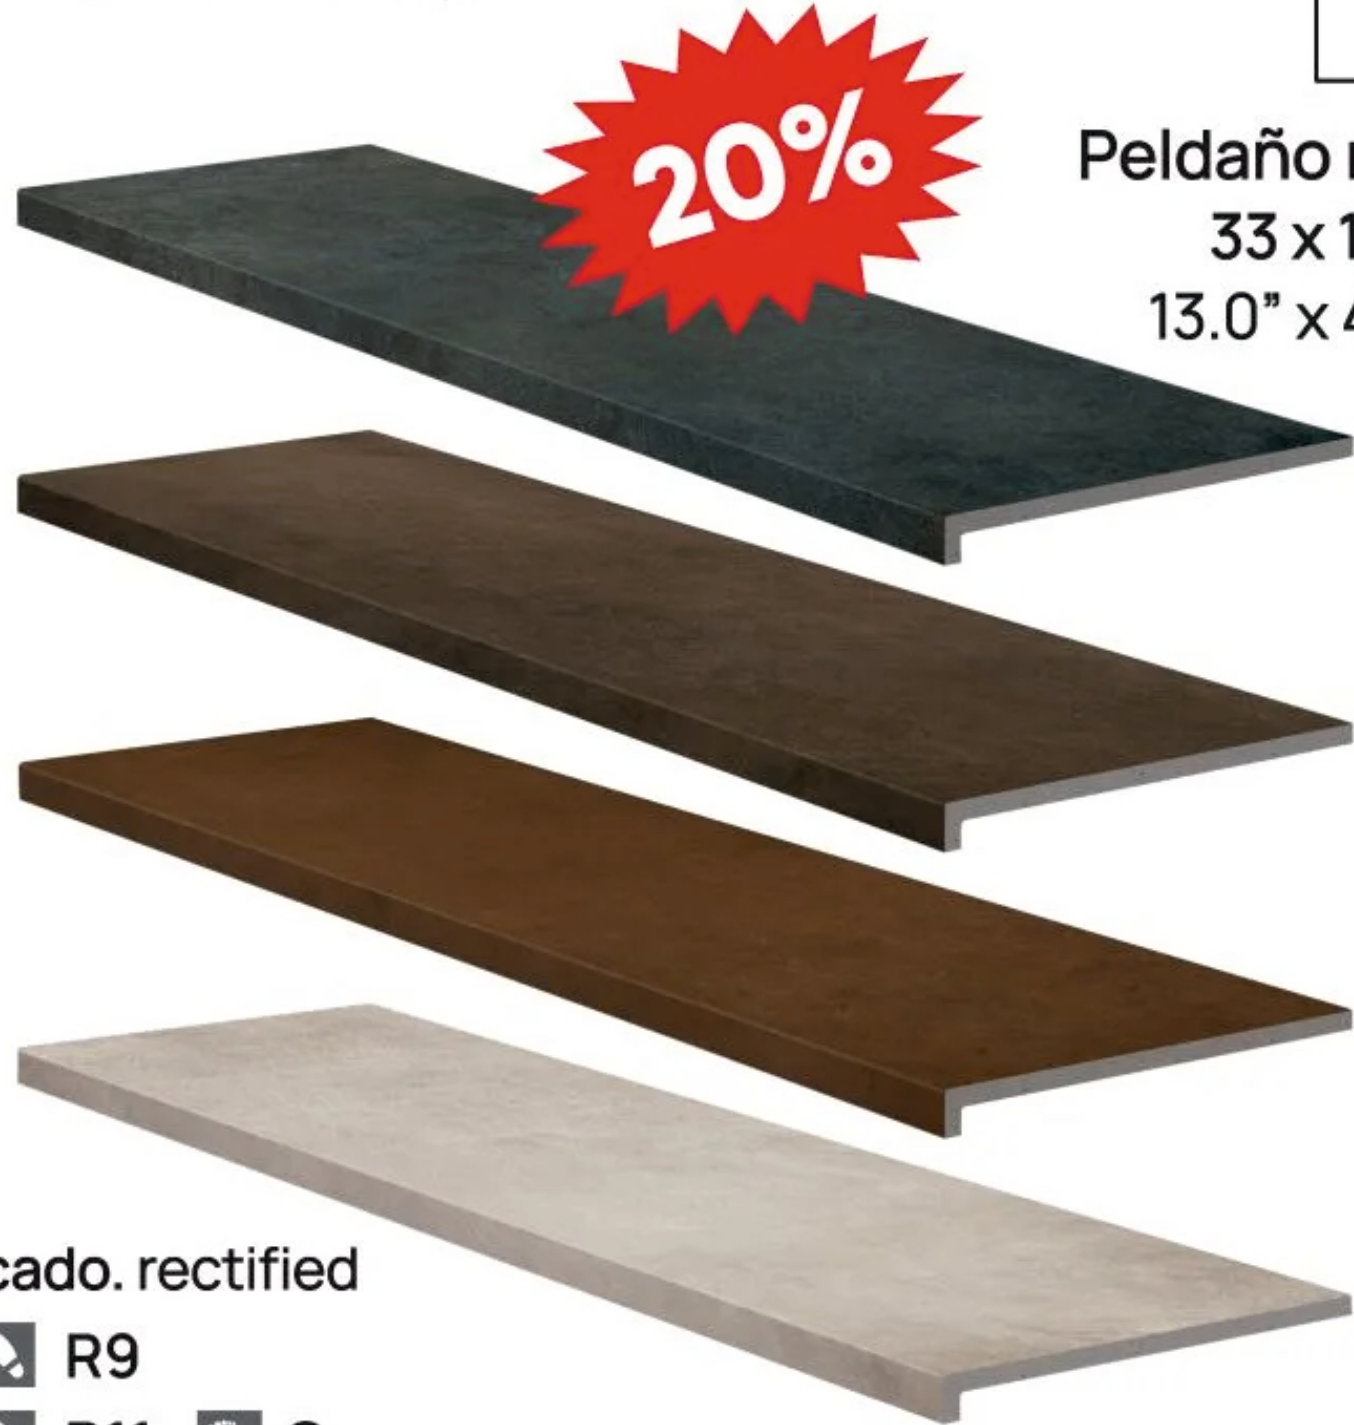

Ala < 0,5%
Alb < 1,5%
Bla < 0,5%*

V1

rectificado
rectified

Steel

Copper

Corten

Venus

Peldaño recto 120
33 x 120 x 3 cm
13.0" x 47.2" x 1.2"